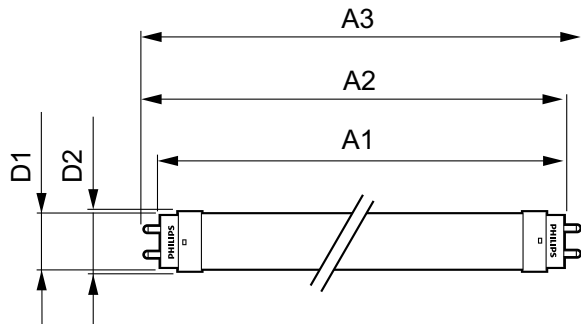

## LED InstantFit Lamps

Numerator - Quantity Per Pack	1
Numerator - Packs per outer box	10
Material Nr. (12NC)	929001343104

Net Weight (Piece)	0.215 kg
--------------------	----------

### Dimensional drawing

14T8 PRO LED/48-3500 IF G 10/1

Product	D1	D2	A1	A2	A3
14T8 PRO LED/48-3500 IF G 10/1	25.7 mm	28 mm	1198 mm	1205 mm	1212 mm