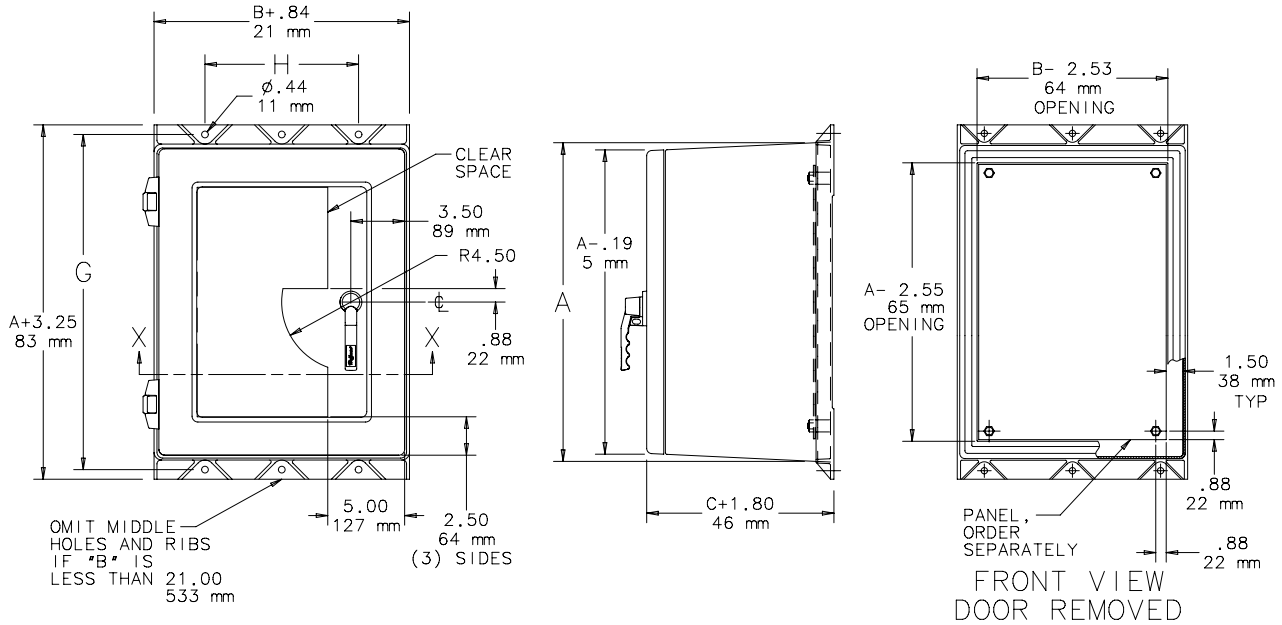

Standard Product **3-Point Latch**

Catalog Number	AxBxC in./mm	Panel	Conductive Panel	Panel Size Height in./mm	G x H in./mm
A24H2006GQRLP3PT	24.25 x 20.25 x 6.00 616 x 514 x 152	A24P20	A24P20G	21.00 x 17.00 533 x 432	25.86 x 14.00 657 x 356
A20H2008GQRLP3PT	20.19 x 20.25 x 8.00 513 x 514 x 203	A20P20	A20P20G	17.00 x 17.00 432 x 432	21.81 x 14.00 554 x 356
A24H2008GQRLP3PT	24.25 x 20.25 x 8.00 616 x 514 x 203	A24P20	A24P20G	21.00 x 17.00 533 x 432	25.86 x 14.00 657 x 356
A24H2408GQRLP3PT	24.19 x 24.19 x 8.00 614 x 614 x 203	A24P24	A24P24	21.00 x 21.00 533 x 533	25.81 x 18.00 656 x 457
A30H2408GQRLP3PT	30.25 x 24.25 x 8.00 768 x 616 x 203	A30P24	A30P24G	27.00 x 21.00 686 x 533	31.95 x 18.00 812 x 457
A36H3008GQRLP3PT	36.25 x 30.25 x 8.00 921 x 768 x 203	A36P30	A36P30G	33.00 x 27.00 838 x 686	37.58 x 24.00 955 x 610
A24H2010GQRLP3PT	24.25 x 20.25 x 10.00 616 x 514 x 254	A24P20	A24P20G	21.00 x 17.00 533 x 432	25.86 x 14.00 657 x 356
A30H2410GQRLP3PT	30.25 x 24.25 x 10.00 768 x 616 x 254	A30P24	A30P24G	27.00 x 21.00 686 x 533	31.95 x 18.00 812 x 457
A24H2412GQRLP3PT	24.19 x 24.19 x 12.00 614 x 614 x 305	A24P24	A24P24G	21.00 x 21.00 533 x 533	25.81 x 18.00 656 x 457
A30H2412GQRLP3PT	30.25 x 24.25 x 12.00 768 x 616 x 305	A30P24	A30P24G	27.00 x 21.00 686 x 533	31.95 x 18.00 812 x 457
A36H3012GQRLP3PT	36.25 x 30.25 x 12.00 921 x 768 x 305	A36P30	A36P30G	33.00 x 27.00 838 x 686	37.58 x 24.00 955 x 610

Purchase panels separately. Optional stainless steel, composite and aluminum panels available for most sizes. See General Accessories.

Hinged with 3-Point Latch Enclosures

87786694