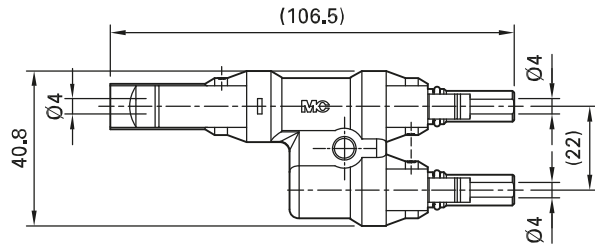

Abzweigbuchse, -stecker
MC4

Branch socket, branch plug
MC4

Typ Type	Bestell-Nr. Order No.	Beschreibung Description	Zulassungen Approvals
PV-AZB4	32.0018	Abzweigbuchse / Branch socket	}
PV-AZS4	32.0019	Abzweigstecker / Branch plug	