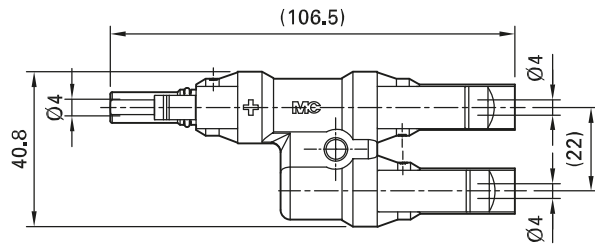

Abzweigbuchse, -stecker
MC4

Branch socket, branch plug
MC4

Typ Type	Bestell-Nr. Order No.	Beschreibung Description	Zulassungen Approvals
PV-AZB4	32.0018	Abzweigbuchse / Branch socket	}
PV-AZS4	32.0019	Abzweigstecker / Branch plug	

Verschlusskappen Seite 56
Entriegelungsschlüssel Seite 61

Sealing caps page 56
Unlocking tool page 61

Montageanleitung **MA250**
www.multi-contact.com

Assembly Instructions **MA250**
www.multi-contact.com