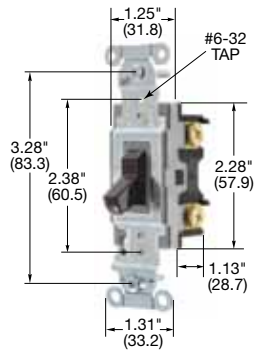

## Switches

**15 and 20 Ampere, 120-277 Volts AC**

Specification Grade Commercial Series

**CSB120****Specification Grade Commercial Series,  
15A, 120-277V AC**

Description	Toggle Color	Single Pole	Double Pole	Three Way	Four Way
Toggle, back and side wired.	Almond	<b>CSB115AL</b>	<b>CSB215AL</b>	<b>CSB315AL</b>	<b>CSB415AL</b>
	Black	<b>CSB115BK</b>	<b>CSB215BK</b>	<b>CSB315BK</b>	<b>CSB415BK</b>
	Brown	<b>CSB115</b>	<b>CSB215</b>	<b>CSB315</b>	<b>CSB415</b>
	Gray	<b>CSB115GY</b>	<b>CSB215GY</b>	<b>CSB315GY</b>	<b>CSB415GY</b>
	Ivory	<b>CSB115I</b>	<b>CSB215I</b>	<b>CSB315I</b>	<b>CSB415I</b>
	Light Almond	<b>CSB115LA</b>	<b>CSB215LA</b>	<b>CSB315LA</b>	<b>CSB415LA</b>
	White	<b>CSB115W</b>	<b>CSB215W</b>	<b>CSB315W</b>	<b>CSB415W</b>

**Specification Grade Commercial Series,  
20A, 120-277V AC**

Description	Toggle Color	Single Pole	Double Pole	Three Way	Four Way
Toggle, back and side wired.	Almond	<b>CSB120AL</b>	<b>CSB220AL</b>	<b>CSB320AL</b>	<b>CSB420AL</b>
	Black	<b>CSB120BK</b>	<b>CSB220BK</b>	<b>CSB320BK</b>	<b>CSB420BK</b>
	Brown	<b>CSB120</b>	<b>CSB220</b>	<b>CSB320</b>	<b>CSB420</b>
	Gray	<b>CSB120GY</b>	<b>CSB220GY</b>	<b>CSB320GY</b>	<b>CSB420GY</b>
	Ivory	<b>CSB120I</b>	<b>CSB220I</b>	<b>CSB320I</b>	<b>CSB420I</b>
	Light Almond	<b>CSB120LA</b>	<b>CSB220LA</b>	<b>CSB320LA</b>	<b>CSB420LA</b>
	Red	<b>CSB120R</b>	<b>CSB220R</b>	<b>CSB320R</b>	<b>CSB420R</b>
	White	<b>CSB120W</b>	<b>CSB220W</b>	<b>CSB320W</b>	<b>CSB420W</b>

**Specification Grade Commercial Series,  
20A, 120-277V AC**

Description	Toggle Color	Single Pole	Double Pole	Three Way	Four Way
Toggle, side wired only.	Almond	<b>CS120AL</b>	—	<b>CS320AL</b>	—
	Black	<b>CS120BK</b>	—	<b>CS320BK</b>	—
	Brown	<b>CS120</b>	—	<b>CS320</b>	—
	Gray	<b>CS120GY</b>	—	<b>CS320GY</b>	—
	Ivory	<b>CS120I</b>	—	<b>CS320I</b>	—
	Light Almond	<b>CS120LA</b>	—	<b>CS320LA</b>	—
	White	<b>CS120W</b>	—	<b>CS320W</b>	—