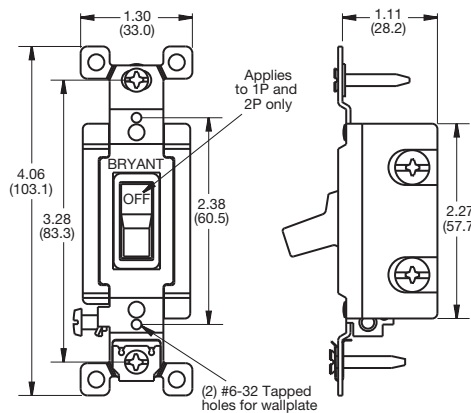

TECH·SPEC®

EXTRA HEAVY DUTY INDUSTRIAL SPECIFICATION GRADE BACK AND SIDE WIRED, 15 AMP 120-277V AC TOGGLE SWITCHES

48011

Description	Color	Catalog Number			
		Single-Pole	Double-Pole	3-Way	4-Way
Toggle switch	Black	4801BLK	4802BLK	4803BLK	4804BLK
	Brown	4801	4802	4803	4804
	Gray	4801GRY	4802GRY	4803GRY	4804GRY
	Ivory	4801I	4802I	4803I	4804I
	Red	4801RED	4802RED	4803RED	4804RED
	White	4801W	4802W	4803W	4804W

15 AMP LIGHTED SWITCHES

4802

Description	Color	Catalog Number			
		Single-Pole	Double-Pole	3-Way	4-Way
Illuminated toggle switch	Ivory	4801GLI*	—	4803GLI*	—

20 AMP TOGGLE SWITCHES

49041

Description	Color	Catalog Number			
		Single-Pole	Double-Pole	3-Way	4-Way
Toggle switch	Black	4901BLK	4902BLK	4903BLK	4904BLK
	Brown	4901	4902	4903	4904
	Gray	4901GRY	4902GRY	4903GRY	4904GRY
	Ivory	4901I	4902I	4903I	4904I
	Red	4901RED	4902RED	4903RED	4904RED
	White	4901W	4902W	4903W	4904W

20 AMP LIGHTED SWITCHES

4903GLI

Description	Color	Catalog Number			
		Single-Pole	Double-Pole	3-Way	4-Way
Illuminated toggle switch	Clear	4901GLC*	—	4903GLC*	—
	Ivory	4901GLI*	—	4903GLI*	—
Pilot toggle switch; 120V AC	Clear	4901PLC120**	—	4903PLC120**	—
	Green	4901PLG120**	—	4903PLG120**	—
	Red	4901PLR120**	4902PLR120**	4903PLR120**	—
Pilot toggle switch; 277V AC	Clear	4901PLC277**	—	—	—
	Red	4901PLR277**	4902PLR277**	4903PLR277**	—

Note: *Illuminates when switch is "OFF".
**Pilot on when switch is "ON".

HORSEPOWER RATINGS

RATING	120V	240V	277V AC	RATING	120V	240V	277V AC
15 AMP	½ HP	2 HP	2 HP	20 AMP	1 HP	2 HP	2 HP

PRODUCT DIMENSIONS Inches (mm)