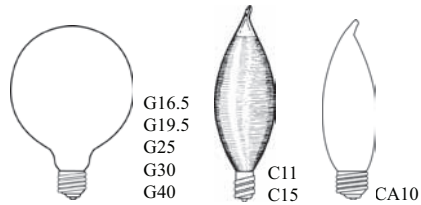

Incandescent Decorative

Bulb	Base	Product Number	Footnotes	Product Code	Description	Pkg. Qty.	Volts	Lumens	Avg. Life	Design Filament	MOL	Beam Spread
60 WATT (cont'd)												
CA10	Med.	2018	2	EFC60	Clear 32mm	25/500	130	650	3000	CC-2V	4.12"	-
		2019	2	EFF60	Frost 32mm	25/500	130	640	3000	CC-2V	4.12"	-
C11	Cand.	100213	2	C11SG60	Clear Spun Glow	25/500	130	-	1500	CC-2V	4.02"	-
		100228	x	C11SG60/AMB	Amber Spun Glow	25/500	130	-	2000	CC-2V	4.02"	-
C15	Med.	100218	2	C15SG60	Clear Spun Glow	25/500	130	-	1500	CC-2V	4.49"	-
		100226	x	C15SG60/AMB	Amber Spun Glow	25/500	130	-	2000	C-9	4.49"	-
G16.5	Cand.	4004	2	G16CL60	Clear	25/500	130	650	3000	CC-2V	3.00"	-
		4018	2	G16WH60	White	25/500	130	560	3000	CC-2V	3.00"	-
G19.5	Med.	104506	2	G19WH60	White	25/500	130	550	1500	C-9	3.50"	-
G25	Med.	5005		G25CL60	Clear	10/100	130	550	3500	C-9	4.50"	-
		102382		G25CL60/SB	Clear Silver Bowl	10/100	130	-	3500	C-9	4.50"	-
		5006		G25WH60	White	10/100	130	480	3500	C-9	4.50"	-
G30	Med.	5506		G30WH60	White	10/100	130	480	5000	C-9	5.00"	-
G40	Med.	5205		G40CL60	Clear	6/24	130	520	5000	C-9	6.93"	-
		5204		G40WH60	White	6/24	130	450	5000	C-9	6.93"	-