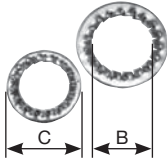

Cable Glands

Accessories for Cable Entries

Accessories – Continued:

	Thread	Dimensions (mm)		Weight (Kg)	Catalog Number
		B	C		
316L Stainless Steel Serrated Washers	M16	19	25.4	0.006	16SW4
	M20	24	32.0	0.006	20SW4
	M25	33	40.0	0.008	25SW4
	M32	42	44.0	0.008	32SW4
	M40	55	59.0	0.022	40SW4
	M50	65	80.0	0.024	50SW4
	M63	70	100.0	0.060	63SW4
	M75	85	112.0	0.085	75SW4
	M90	100	120.0	0.110	90SW4
	M100	110	150.0	0.160	100SW4

	Cable Gland Size	Catalog Number
Lead Star Clamp for E2FX and E2FW Cable Glands Lead Sheath Continuity	2016	2016LSW
	20S	20SLSW
	20	20LSW
	25S & 25	25LSW
	32	32LSW
	40	40LSW
	50S	50SLSW
	50	50LSW
	63S	63SLSW
	63	63LSW
	75S	75SLSW
	75	75LSW
	90	90LSW
100	100LSW	

	Cable Gland Sizes	E1FW – E2FW E1FX – E2FX T3	A2F	PX	
				PX	PX2K
Black PVC Shrouds	20/16	PVC02	PVC02	PVC02	PVC06
	20S	PVC04	PVC04	PVC04	PVC06
	20	PVC06	PVC05	PVC05	PVC06
	25S	PVC09	N.A.	N.A.	N.A.
	25	PVC09	PVC09	PVC09	PVC09
	32	PVC11	PVC10	PVC10	PVC11
	40	PVC15	PVC13	PVC13	PVC15
	50S	PVC18	PVC14	PVC15	PVC18
	50	PVC21	PVC17	PVC18	PVC21
	63S	PVC23	PVC20	PVC21	PVC23
	63	PVC25	PVC22	PVC23	PVC25
	75S	PVC28	PVC24	PVC24	PVC28
	75	PVC30	PVC26	PVC26	PVC30
	90	PVC32	PVC31	PVC31	PVC32
	100	150-50HST	150-50HST	N.A.	N.A.