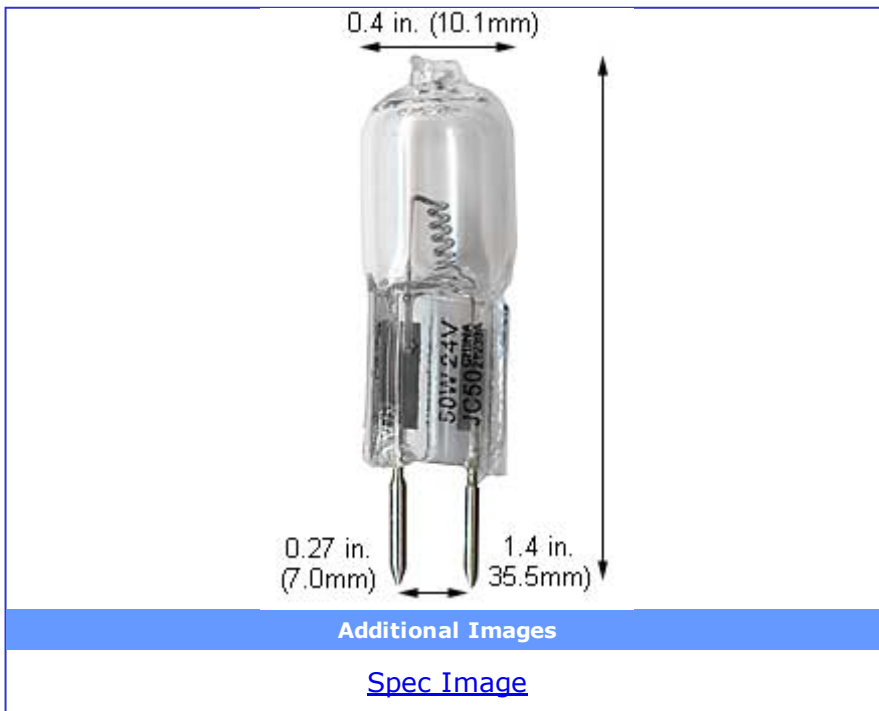

[-Click to Print-](#)

You are here: [Home](#) > [Tungsten Halogen\(Quartz\)](#) > [Tungsten Halogen Bulbs](#) > [JC](#) > 21239A

ITEM#: 21239A

Item#:	21239A
Industry Desc.:	JC50W 24V GY6.35 BASE
Volts:	24
Watts:	50
Avg. Life Hours:	2,000
Shape:	JC
Base Type:	GY6.35 2Pin
Finish:	Clear
Package Qty:	10
Case Qty:	100