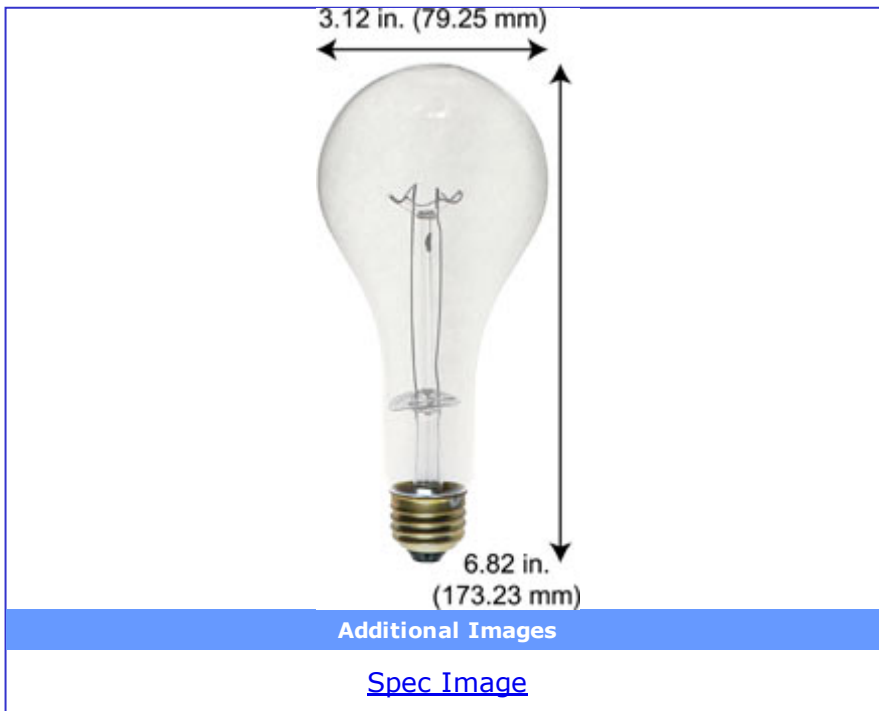

[-Click to Print-](#)

You are here: [Home](#) > [Incandescent](#) > [Incandescent Bulbs](#) > [PS25](#) > 05715A

ITEM#: 05715A

Item#:	05715A
Industry Desc.:	200PS25CL
Volts:	230
Watts:	200
Avg. Life Hours:	1,000
Shape:	PS25
Base Type:	E27
Finish:	Clear
Package Qty:	1
Case Qty:	60