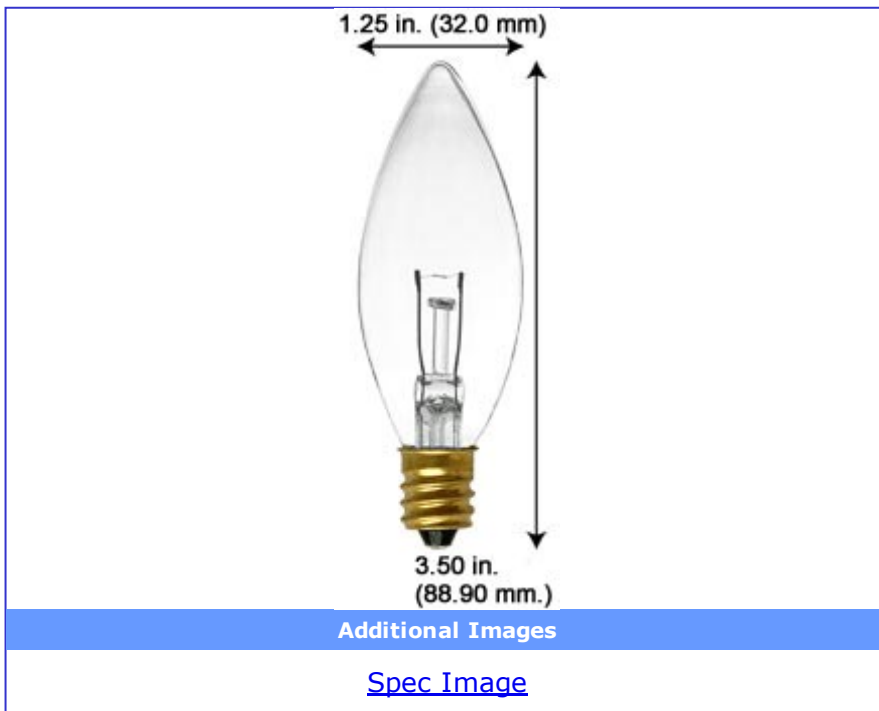

[-Click to Print-](#)

You are here: [Home](#) > [Incandescent](#) > [Incandescent Bulbs](#) > [CTC](#) > 04471A

ITEM#: 04471A

Item#:	04471A
Industry Desc.:	40CTC 32MM
Volts:	130
Watts:	40
Avg. Life Hours:	3,000
Mean Lumens:	289@120V 380@130V
Shape:	CTC
Base Type:	E12 Candelabra Screw
Finish:	Clear
MOL:	3.75 in. (95.25 mm.)
Package Qty:	1
Case Qty:	25