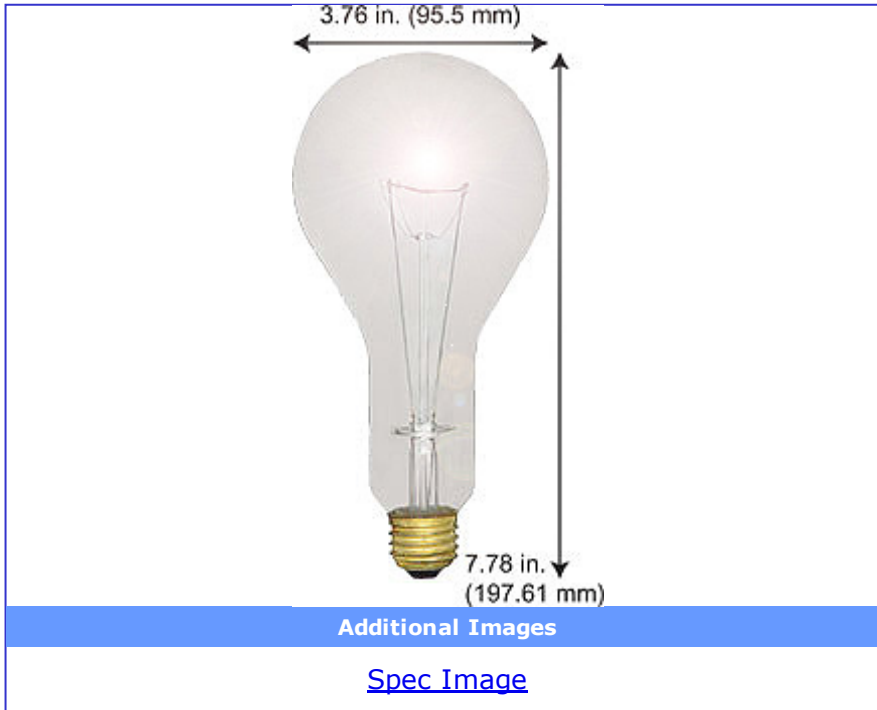

[-Click to Print-](#)

You are here: [Home](#) > [Incandescent](#) > [Incandescent Bulbs](#) > [PS30](#) > 00442D

**ITEM#: 00442D**

<b>Item#:</b>	00442D
<b>Industry Desc.:</b>	200PS30CL
<b>Volts:</b>	130
<b>Watts:</b>	200
<b>Avg. Life Hours:</b>	4,000
<b>Mean Lumens:</b>	1900@120V 2500@130V
<b>Shape:</b>	PS30
<b>Base Type:</b>	E26 Medium Screw
<b>Finish:</b>	Clear
<b>Package Qty:</b>	1
<b>Case Qty:</b>	60