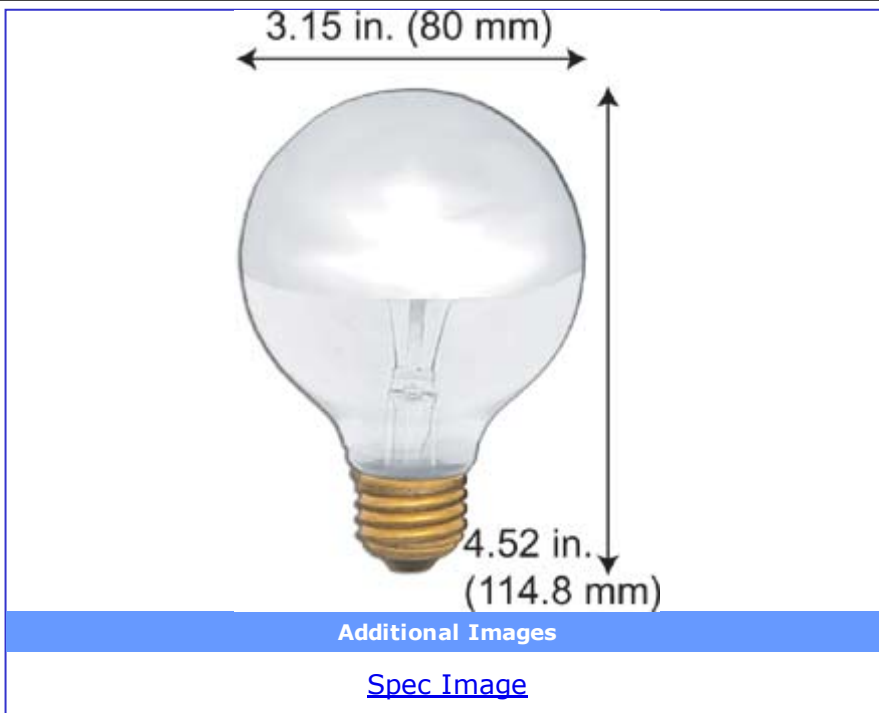

[-Click to Print-](#)

You are here: [Home](#) > [Incandescent](#) > [Incandescent Bulbs](#) > [P25](#) > 00415D

ITEM#: 00415D

Item#:	00415D
Industry Desc.:	150P25/2SB
Volts:	120
Watts:	150
Avg. Life Hours:	200
Shape:	P25
Base Type:	E26 Medium Screw
Finish:	Silver Bowl
Package Qty:	1
Case Qty:	60