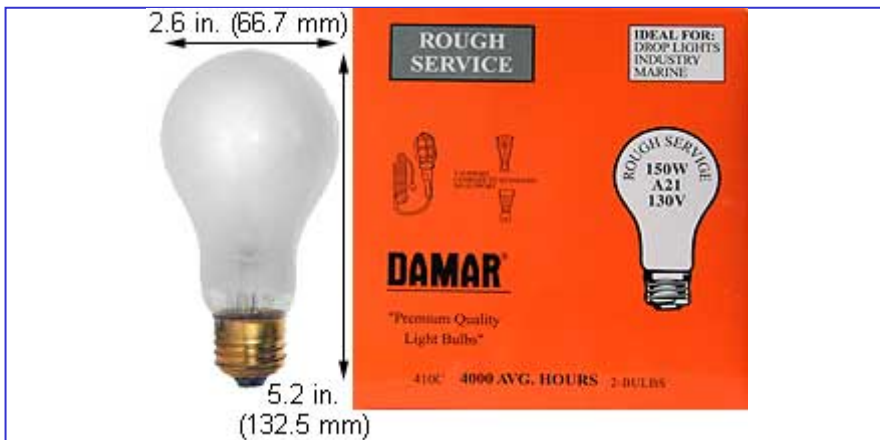

[-Click to Print-](#)

You are here: [Home](#) > [Incandescent](#) > [Incandescent Bulbs](#) > [A21](#) > 00410C

**ITEM#: 00410C**

<b>Item#:</b>	00410C
<b>Industry Desc.:</b>	150A21RS
<b>Volts:</b>	130
<b>Watts:</b>	150
<b>Avg. Life Hours:</b>	4,000
<b>Initial Lumens:</b>	2300
<b>Shape:</b>	A21
<b>Base Type:</b>	E26 Medium Screw
<b>Finish:</b>	Frost
<b>Package Qty:</b>	2
<b>Case Qty:</b>	120
<b>Additional Info:</b>	ROUGH SERVICE 5 SUPPORTS