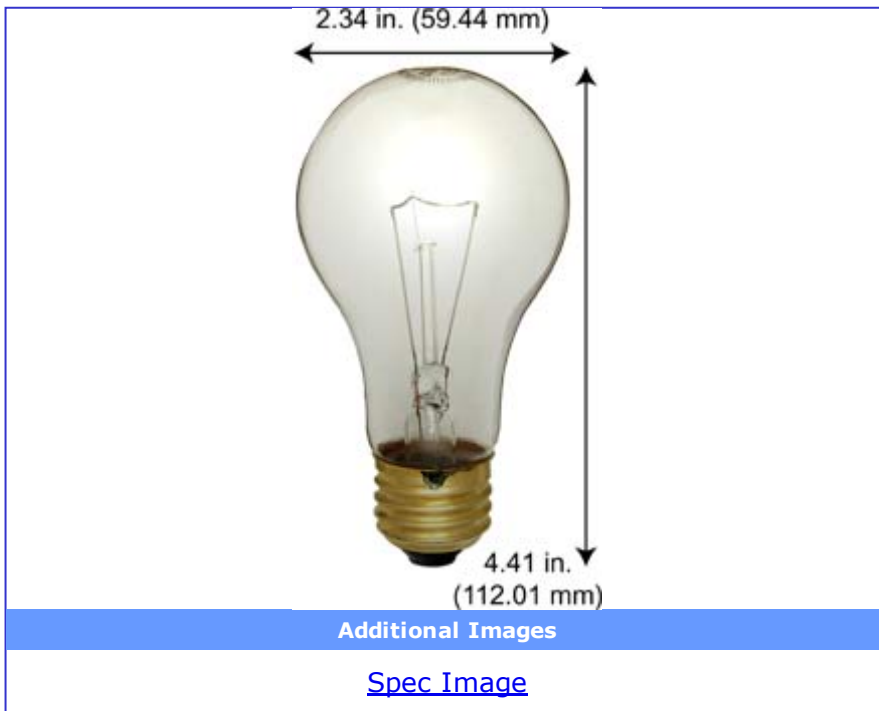

[-Click to Print-](#)

You are here: [Home](#) > [Incandescent](#) > [Incandescent Bulbs](#) > [A19](#) > 00251C

**ITEM#: 00251C**

<b>Item#:</b>	00251C
<b>Industry Desc.:</b>	60ACL
<b>Volts:</b>	130
<b>Watts:</b>	60
<b>Avg. Life Hours:</b>	2,000
<b>Mean Lumens:</b>	570@120V 750@130V
<b>Shape:</b>	A19
<b>Base Type:</b>	E26 Medium Screw
<b>Finish:</b>	Clear
<b>Kelvin:</b>	2850
<b>MOL:</b>	4.18 in. (106.17 mm.)
<b>Diameter:</b>	2.38 in. (60.32 mm.)
<b>Package Qty:</b>	4
<b>Case Qty:</b>	120