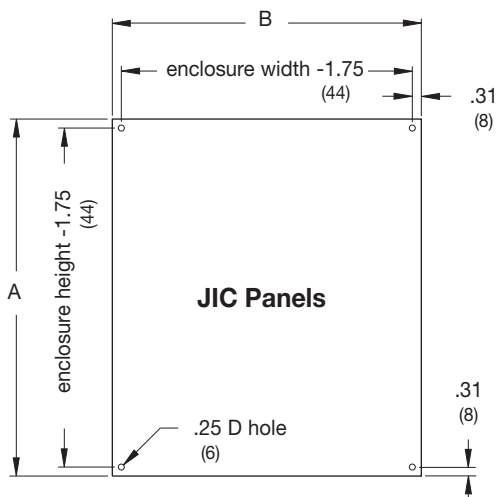

Panels & Panel Accessories JIC & Small Panels Illustration Sheet and Catalog Number

Discount Schedule: C2; A2
Subclass: DS0

JIC Flat Panel Catalog Number				A		B		Gauge	Fits Enclosure	
Painted Steel	Galvanized Steel	Stainless	Aluminum	in.	mm	in.	mm		Height x Width	in.
AW64P	AW64GP	AW64SP	AW64AP	4.87	124	2.87	73	14	6.00x4.00	152x102
AW66P	AW66GP	AW66SP	AW66AP	4.87	124	4.87	124	14	6.00x6.00	152x152
AW86P	AW86GP	AW86SP	AW86AP	6.87	174	4.87	124	14	8.00x6.00	203x152
AW88P	AW88GP	AW88SP	AW88AP	6.87	174	6.87	174	14	8.00x8.00	203x203
AW108P	AW108GP	AW108SP	AW108AP	8.87	225	6.87	174	14	10.00x8.00	254x203
AW1010P	AW1010GP	AW1010SP	AW1010AP	8.87	225	8.87	225	14	10.00x10.00	254x254
AW126P	-	-	-	10.87	276	4.87	124	14	12.00x6.00	305x152
AW1210P	AW1210GP	AW1210SP	AW1210AP	10.87	276	8.87	225	14	12.00x10.00	305x254
AW1212P	AW1212GP	AW1212SP	AW1212AP	10.87	276	10.87	276	14	12.00x12.00	305x305
AW148P	-	-	-	12.87	327	6.87	174	14	14.00x8.00	356x203
AW1412P	AW1412GP	AW1412SP	AW1412AP	12.87	327	10.87	276	14	14.00x12.00	356x305
AW1610P	-	-	-	14.87	378	8.87	225	14	16.00x10.00	406x254
AW1614P	AW1614GP	AW1614SP	AW1614AP	14.87	378	12.87	327	14	16.00x14.00	406x356

Small Enclosure Flat Panel Catalog Number	A		B		Gauge	Fits Enclosure	
	in.	mm	in.	mm		Height	x Width
N66P	4.25	108	4.25	108	14	6.00x6.00	152x152
N86P	6.25	159	4.25	108	14	8.00x6.00	203x152
N88P	6.25	159	6.25	159	14	8.00x8.00	203x203
N108P	8.25	210	6.25	159	14	10.00x8.00	254x203
N1010P	8.25	210	8.25	210	14	10.00x10.00	254x254
N1210P	10.25	260	8.25	210	14	12.00x10.00	305x254
N1212P	10.25	260	10.25	260	14	12.00x12.00	305x305
N1412P	12.25	360	10.25	260	14	14.00x12.00	356x305
N2012P	18.25	463	10.25	260	14	20.00x12.00	508x305