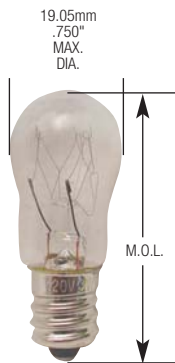

SPECIALTY BULBS

Line No.	Lamp No.	Bulb Type	Base	Des. Volts	Watts	MOL (Inch)	Fig. No.
1	3S6/5-120V-I	S-6	Candelabra Screw	120	3	1.88	91
2	3S6/5-130V-I	S-6	Candelabra Screw	130	3	1.88	91
3	3S6/5-140V-I	S-6	Candelabra Screw	140	3	1.88	91
4	3S6/5-145V-I	S-6	Candelabra Screw	145	3	1.88	91
5	3S6/5DC-120V-I	S-6	D.C. Bayonet	120	3	1.81	92
6	3S6/5DC-130V-I	S-6	D.C. Bayonet	130	3	1.81	92
7	6S6-6V-I	S-6	Candelabra Screw	6	6	1.88	91
8	6S6-12V-I	S-6	Candelabra Screw	12	6	1.88	91
9	6S6-18V-I	S-6	Candelabra Screw	18	6	1.88	91
10	6S6-24V-I	S-6	Candelabra Screw	24	6	1.88	91
11	6S6-30V-I	S-6	Candelabra Screw	30	6	1.88	91
12	6S6-32V-I	S-6	Candelabra Screw	32	6	1.88	91
13	6S6-48V-I	S-6	Candelabra Screw	48	6	1.88	91
14	6S6-60V-I	S-6	Candelabra Screw	60	6	1.88	91
15	6S6-75V-I	S-6	Candelabra Screw	75	6	1.88	91
16	6S6-120V-I	S-6	Candelabra Screw	120	6	1.88	91
17	6S6-130V-I	S-6	Candelabra Screw	130	6	1.88	91
18	6S6-135V-I	S-6	Candelabra Screw	135	6	1.88	91
19	6S6-145V-I	S-6	Candelabra Screw	145	6	1.88	91
20	6S6-155V-I	S-6	Candelabra Screw	155	6	1.88	91
21	6S6-230V-I	S-6	Candelabra Screw	230	6	1.88	91
22	6S6-250V-I	S-6	Candelabra Screw	250	6	1.88	91
23	6S6/7-120V-I	S-6	Intermediate Screw	120	6	1.80	93
24	6S6/7-130V-I	S-6	Intermediate Screw	130	6	1.80	93
25	6S6/DC-6V-I	S-6	D.C. Bayonet	6	6	1.81	92
26	6S6/DC-12V-I	S-6	D.C. Bayonet	12	6	1.81	92
27	6S6/DC-24V-I	S-6	D.C. Bayonet	24	6	1.81	92
28	6S6/DC-30V-I	S-6	D.C. Bayonet	30	6	1.81	92
29	6S6/DC-32V-I	S-6	D.C. Bayonet	32	6	1.81	92
30	6S6/DC-48V-I	S-6	D.C. Bayonet	48	6	1.81	92