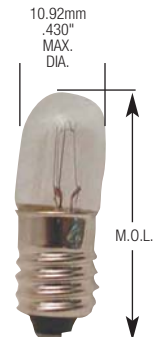

SPECIALTY BULBS (Continued)

Line No.	Lamp No.	Bulb Type	Base	Des. Volts	Watts	MOL (Inch)	Fig. No.
1	6T4-1/2/1-120V-I	T4-1/2	Candelabra Screw	120	6		97
2	6T4-1/2/1-130V-I	T4-1/2	Candelabra Screw	120	6		97
3	15T7C-120V-I	T7	Candelabra Screw	120	15	2.63	98
4	15T7DC-120V-I	T7	D.C. Bayonet	120	15		99
5	15T7DC-130V-I	T7	D.C. Bayonet	130	15		99
6	15T4C-130V-I	T4	Candelabra Screw	130	15		100
7	SR-NE120PSB	T2	Slide No. 5	120	.5		101
8	SR120V-MB	T3-1/4	Miniature Bayonet	120	2.6	1.19	102
9	SR12V-8W-MS	G4-1/2	Miniature Screw	12	8		103
10	SR130V-MB	T3-1/4	Miniature Bayonet	130	2.6	1.19	102
11	SR18V-C	T4	Candelabra Screw	18	3	1.50	100
12	SR240V-MB	T3-1/4	Miniature Bayonet	240	3-4	1.19	102
13	SR24V-C	T4	Candelabra Screw	24	2	1.50	100
14	SR24V-MB	T3-1/4	Miniature Bayonet	24	2	1.19	102
15	SR24V-MS	T3-1/4	Miniature Screw	24	2	1.19	104
16	SR30V-C	T4	Candelabra Screw	30	3	1.50	100
17	SR30V-MB	T3-1/4	Miniature Bayonet	30	2	1.19	102
18	SR48V-MS	T3-1/4	Miniature Screw	48	2	1.19	104
19	SR60V-MS	T3-1/4	Miniature Screw	60	2.4	1.19	104

Fig. 97

Fig. 98

Fig. 99

Fig. 100

Fig. 101

Fig. 102

Fig. 103

Fig. 104