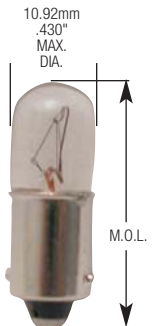

SPECIALTY BULBS (Continued)

Line No.	Lamp No.	Bulb Type	Base	Des. Volts	Watts	MOL (Inch)	Fig. No.
1	6T4-1/2/1-120V-I	T4-1/2	Candelabra Screw	120	6		97
2	6T4-1/2/1-130V-I	T4-1/2	Candelabra Screw	120	6		97
3	15T7C-120V-I	T7	Candelabra Screw	120	15	2.63	98
4	15T7DC-120V-I	T7	D.C. Bayonet	120	15		99
5	15T7DC-130V-I	T7	D.C. Bayonet	130	15		99
6	15T4C-130V-I	T4	Candelabra Screw	130	15		100
7	SR-NE120PSB	T2	Slide No. 5	120	.5		101
8	SR120V-MB	T3-1/4	Miniature Bayonet	120	2.6	1.19	102
9	SR12V-8W-MS	G4-1/2	Miniature Screw	12	8		103
10	SR130V-MB	T3-1/4	Miniature Bayonet	130	2.6	1.19	102
11	SR18V-C	T4	Candelabra Screw	18	3	1.50	100
12	SR240V-MB	T3-1/4	Miniature Bayonet	240	3-4	1.19	102
13	SR24V-C	T4	Candelabra Screw	24	2	1.50	100
14	SR24V-MB	T3-1/4	Miniature Bayonet	24	2	1.19	102
15	SR24V-MS	T3-1/4	Miniature Screw	24	2	1.19	104
16	SR30V-C	T4	Candelabra Screw	30	3	1.50	100
17	SR30V-MB	T3-1/4	Miniature Bayonet	30	2	1.19	102
18	SR48V-MS	T3-1/4	Miniature Screw	48	2	1.19	104
19	SR60V-MS	T3-1/4	Miniature Screw	60	2.4	1.19	104

Fig. 97

Fig. 98

Fig. 99

Fig. 100

Fig. 101

Fig. 102

Fig. 103

Fig. 104