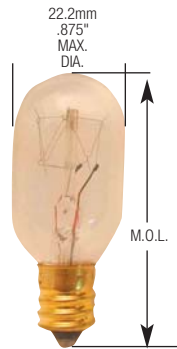

SPECIALTY BULBS (Continued)

Line No.	Lamp No.	Bulb Type	Base	Des. Volts	Watts	MOL (Inch)	Fig. No.
1	6T4-1/2/1-120V-I	T4-1/2	Candelabra Screw	120	6		97
2	6T4-1/2/1-130V-I	T4-1/2	Candelabra Screw	120	6		97
3	15T7C-120V-I	T7	Candelabra Screw	120	15	2.63	98
4	15T7DC-120V-I	T7	D.C. Bayonet	120	15		99
5	15T7DC-130V-I	T7	D.C. Bayonet	130	15		99
6	15T4C-130V-I	T4	Candelabra Screw	130	15		100
7	SR-NE120PSB	T2	Slide No. 5	120	.5		101
8	SR120V-MB	T3-1/4	Miniature Bayonet	120	2.6	1.19	102
9	SR12V-8W-MS	G4-1/2	Miniature Screw	12	8		103
10	SR130V-MB	T3-1/4	Miniature Bayonet	130	2.6	1.19	102
11	SR18V-C	T4	Candelabra Screw	18	3	1.50	100
12	SR240V-MB	T3-1/4	Miniature Bayonet	240	3-4	1.19	102
13	SR24V-C	T4	Candelabra Screw	24	2	1.50	100
14	SR24V-MB	T3-1/4	Miniature Bayonet	24	2	1.19	102
15	SR24V-MS	T3-1/4	Miniature Screw	24	2	1.19	104
16	SR30V-C	T4	Candelabra Screw	30	3	1.50	100
17	SR30V-MB	T3-1/4	Miniature Bayonet	30	2	1.19	102
18	SR48V-MS	T3-1/4	Miniature Screw	48	2	1.19	104
19	SR60V-MS	T3-1/4	Miniature Screw	60	2.4	1.19	104

Fig. 97

Fig. 98

Fig. 99

Fig. 100

Fig. 101

Fig. 102

Fig. 103

Fig. 104