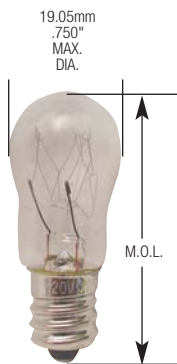

SPECIALTY BULBS (Continued)

Line No.	Lamp No.	Bulb Type	Base	Des. Volts	Watts	MOL (Inch)	Fig. No.
1	6S6/DC-60V-I	S-6	D.C. Bayonet	60	6	1.81	92
2	6S6/DC-75V-I	S-6	D.C. Bayonet	75	6	1.81	92
3	6S6/DC-120V-I	S-6	D.C. Bayonet	120	6	1.81	92
4	6S6/DC-130V-I	S-6	D.C. Bayonet	130	6	1.81	92
5	6S6/DC-145V-I	S-6	D.C. Bayonet	145	6	1.81	92
6	6S6/DC-155V-I	S-6	D.C. Bayonet	155	6	1.81	92
7	6S6SC-6V-I	S-6	S.C. Bayonet	6	6	1.88	94
8	6S6SC-12V-I	S-6	S.C. Bayonet	12	6	1.88	94
9	6S6SC-24V-I	S-6	S.C. Bayonet	24	6	1.88	94
10	6S6SC-36V-I	S-6	S.C. Bayonet	36	6	1.88	94
11	6S6SC-40V-I	S-6	S.C. Bayonet	40	6	1.88	94
12	6S6SC-75V-I	S-6	S.C. Bayonet	75	6	1.88	94
13	6S6SC-120V-I	S-6	S.C. Bayonet	120	6	1.88	94
14	6S6SC-130V-I	S-6	S.C. Bayonet	130	6	1.88	94
15	6S6SC-150V-I	S-6	S.C. Bayonet	150	6	1.88	94
16	6S6SC-155V-I	S-6	S.C. Bayonet	155	6	1.88	94
17	10S6-120V-I	S-6	Candelabra Screw	120	10	1.88	91
18	10S6-130V-I	S-6	Candelabra Screw	130	10	1.88	91
19	10S6/10-230V-I	S-6	Candelabra Screw	230	10	1.88	91
20	10S6/10-250V-I	S-6	Candelabra Screw	250	10	1.88	91
21	10S6/10DC-230V-I	S-6	D.C. Bayonet	230	10	1.81	92
22	10S6/10DC-250V-I	S-6	D.C. Bayonet	250	10	1.81	92
23	10S6/13-250V-I	S-6	Intermediate Screw	250	10	1.80	93
24	20S6-130V-I	S-6	Candelabra Screw	130	20	1.88	91
25	4C7-120V-I	C-7	Candelabra Screw	120	4	2.13	95
26	7C7-120V-I	C-7	Candelabra Screw	120	7	2.13	95
27	7C7-130V-I	C-7	Candelabra Screw	130	7	2.13	95
28	7C7DC-120V-I	C-7	D.C. Bayonet	120	7	2.19	96
29	10C7-120V-I	C-7	Candelabra Screw	120	10	2.13	95
30	10C7DC-120V-I	C-7	D.C. Bayonet	120	10	2.19	96