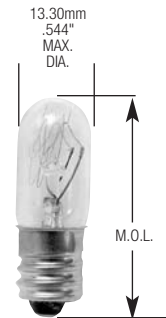

SPECIALTY BULBS (Continued)

Line No.	Lamp No.	Bulb Type	Base	Des. Volts	Watts	MOL (Inch)	Fig. No.
1	6T4-1/2/1-120V-I	T4-1/2	Candelabra Screw	120	6		97
2	6T4-1/2/1-130V-I	T4-1/2	Candelabra Screw	120	6		97
3	15T7C-120V-I	T7	Candelabra Screw	120	15	2.63	98
4	15T7DC-120V-I	T7	D.C. Bayonet	120	15		99
5	15T7DC-130V-I	T7	D.C. Bayonet	130	15		99
6	15T4C-130V-I	T4	Candelabra Screw	130	15		100
7	SR-NE120PSB	T2	Slide No. 5	120	.5		101
8	SR120V-MB	T3-1/4	Miniature Bayonet	120	2.6	1.19	102
9	SR12V-8W-MS	G4-1/2	Miniature Screw	12	8		103
10	SR130V-MB	T3-1/4	Miniature Bayonet	130	2.6	1.19	102
11	SR18V-C	T4	Candelabra Screw	18	3	1.50	100
12	SR240V-MB	T3-1/4	Miniature Bayonet	240	3-4	1.19	102
13	SR24V-C	T4	Candelabra Screw	24	2	1.50	100
14	SR24V-MB	T3-1/4	Miniature Bayonet	24	2	1.19	102
15	SR24V-MS	T3-1/4	Miniature Screw	24	2	1.19	104
16	SR30V-C	T4	Candelabra Screw	30	3	1.50	100
17	SR30V-MB	T3-1/4	Miniature Bayonet	30	2	1.19	102
18	SR48V-MS	T3-1/4	Miniature Screw	48	2	1.19	104
19	SR60V-MS	T3-1/4	Miniature Screw	60	2.4	1.19	104

Fig. 97

Fig. 98

Fig. 99

Fig. 100

Fig. 101

Fig. 102

Fig. 103

Fig. 104