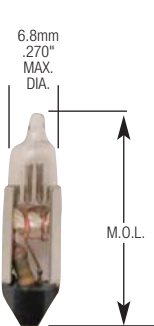

SPECIALTY BULBS (Continued)

Line No.	Lamp No.	Bulb Type	Base	Des. Volts	Watts	MOL (Inch)	Fig. No.
1	6T4-1/2/1-120V-I	T4-1/2	Candelabra Screw	120	6		97
2	6T4-1/2/1-130V-I	T4-1/2	Candelabra Screw	120	6		97
3	15T7C-120V-I	T7	Candelabra Screw	120	15	2.63	98
4	15T7DC-120V-I	T7	D.C. Bayonet	120	15		99
5	15T7DC-130V-I	T7	D.C. Bayonet	130	15		99
6	15T4C-130V-I	T4	Candelabra Screw	130	15		100
7	SR-NE120PSB	T2	Slide No. 5	120	.5		101
8	SR120V-MB	T3-1/4	Miniature Bayonet	120	2.6	1.19	102
9	SR12V-8W-MS	G4-1/2	Miniature Screw	12	8		103
10	SR130V-MB	T3-1/4	Miniature Bayonet	130	2.6	1.19	102
11	SR18V-C	T4	Candelabra Screw	18	3	1.50	100
12	SR240V-MB	T3-1/4	Miniature Bayonet	240	3-4	1.19	102
13	SR24V-C	T4	Candelabra Screw	24	2	1.50	100
14	SR24V-MB	T3-1/4	Miniature Bayonet	24	2	1.19	102
15	SR24V-MS	T3-1/4	Miniature Screw	24	2	1.19	104
16	SR30V-C	T4	Candelabra Screw	30	3	1.50	100
17	SR30V-MB	T3-1/4	Miniature Bayonet	30	2	1.19	102
18	SR48V-MS	T3-1/4	Miniature Screw	48	2	1.19	104
19	SR60V-MS	T3-1/4	Miniature Screw	60	2.4	1.19	104

Fig. 97

Fig. 98

Fig. 99

Fig. 100

Fig. 101

Fig. 102

Fig. 103

Fig. 104