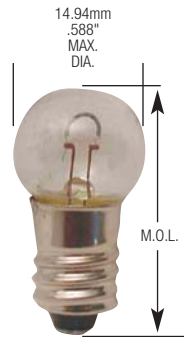

SPECIALTY BULBS (Continued)

Line No.	Lamp No.	Bulb Type	Base	Des. Volts	Watts	MOL (Inch)	Fig. No.
1	6T4-1/2/1-120V-I	T4-1/2	Candelabra Screw	120	6		97
2	6T4-1/2/1-130V-I	T4-1/2	Candelabra Screw	120	6		97
3	15T7C-120V-I	T7	Candelabra Screw	120	15	2.63	98
4	15T7DC-120V-I	T7	D.C. Bayonet	120	15		99
5	15T7DC-130V-I	T7	D.C. Bayonet	130	15		99
6	15T4C-130V-I	T4	Candelabra Screw	130	15		100
7	SR-NE120PSB	T2	Slide No. 5	120	.5		101
8	SR120V-MB	T3-1/4	Miniature Bayonet	120	2.6	1.19	102
9	SR12V-8W-MS	G4-1/2	Miniature Screw	12	8		103
10	SR130V-MB	T3-1/4	Miniature Bayonet	130	2.6	1.19	102
11	SR18V-C	T4	Candelabra Screw	18	3	1.50	100
12	SR240V-MB	T3-1/4	Miniature Bayonet	240	3-4	1.19	102
13	SR24V-C	T4	Candelabra Screw	24	2	1.50	100
14	SR24V-MB	T3-1/4	Miniature Bayonet	24	2	1.19	102
15	SR24V-MS	T3-1/4	Miniature Screw	24	2	1.19	104
16	SR30V-C	T4	Candelabra Screw	30	3	1.50	100
17	SR30V-MB	T3-1/4	Miniature Bayonet	30	2	1.19	102
18	SR48V-MS	T3-1/4	Miniature Screw	48	2	1.19	104
19	SR60V-MS	T3-1/4	Miniature Screw	60	2.4	1.19	104

Fig. 97

Fig. 98

Fig. 99

Fig. 100

Fig. 101

Fig. 102

Fig. 103

Fig. 104