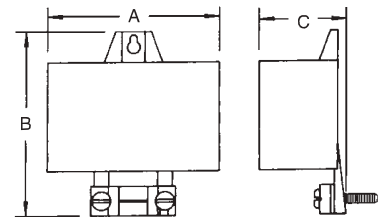

## Service Entrance Hoods

Non-metallic.

CATALOG NUMBER	UPC/DCI/NAED MFG #018997	CABLE SIZES	STD PKG	DIM A	DIM B	DIM C
EH200	58201	(3) 1/0 to (3) 2/0	1	4.250	6.000	2.000
EH201	43630	(3) 1/0 to (3) 4/0	1	6.000	6.187	2.500

## Entrance Caps Clamp-On Type

For rigid • IMC • EMT.

CATALOG NUMBER	UPC/DCI/NAED MFG #018997	TRADE SIZE	UNIT PKG	STD PKG	DIM A	DIM B	HOLE SIZES
140	00140	1/2	10	10	2.60	2.68	(4) .30
141	00141	3/4	10	10	2.72	3.80	(2) .38 (3) .40
142	00142	1	10	10	3.11	3.32	(2) .44 (3) .50
143	00143	1-1/4	5	25	3.20	4.46	(2) .42 (3) .63
144	00144	1-1/2	3	15	4.34	4.85	(2) .60 (3) .75
145	00145	2	10	10	4.55	6.62	(2) .75 (3) 1.00 (1) .53
146	00146	2-1/2	1	1	7.80	9.74	(2) 1.31 (3) .87 (1) .99
147	00147	3	1	1	8.00	10.50	(3) 1.73 (4) 1.10
148	00148	3-1/2	1	1	9.25	12.50	(3) 1.73 (4) 1.10
149	00149	4	1	1	9.25	12.50	(3) 1.73 (4) 1.10