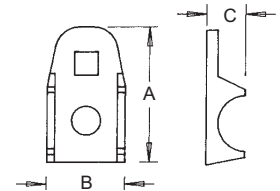

## 1-Hole Straps

For rigid conduit. Malleable.

CATALOG NUMBER	UPC/DCI/NAED MFG #018997	TRADE SIZE	UNIT PKG	STD PKG	DIM A	DIM B	DIM C
3100	03100	1/2	50	500	1.437	.625	.312
3101	03101	3/4	50	500	1.750	.750	.312
3102	03102	1	25	500	2.125	.937	.312
3103	03103	1-1/4	25	250	2.375	1.062	.437
3104	03104	1-1/2	25	250	2.750	1.062	.500
3105	03105	2	25	150	3.937	1.250	.562
3106	03106	2-1/2	25	25	3.937	1.250	.562
3107	03107	3	25	25	5.187	1.750	.562
3108	03108	3-1/2	10	10	5.562	2.125	.750
3109	03109	4	10	10	6.500	2.250	.750

## Clamp Back Spacer

Malleable.

CATALOG NUMBER	UPC/DCI/NAED MFG #018997	TRADE SIZE	UNIT PKG	STD PKG	DIM A	DIM B	DIM C
CB1	30100	1/2	50	500	2.062	1.000	.500
CB2	30105	3/4	50	500	2.375	1.062	.500
CB3	30110	1	25	500	3.000	1.250	.562
CB4	30115	1-1/4	25	250	3.500	1.500	.653
CB5	30120	1-1/2	25	250	4.000	1.600	.812
CB6	30125	2	25	150	4.750	2.000	.986
CB7	30130	2-1/2	25	25	5.800	2.437	.812
CB8	30135	3	25	25	6.687	2.625	.875
CB9	30140	3-1/2	10	10	7.125	2.875	1.062
CB10	30145	4	10	10	8.875	3.062	1.062