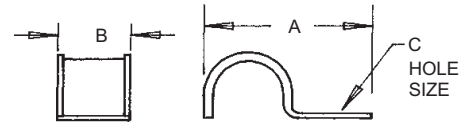

## 1-Hole Straps

For rigid conduit. Malleable.

CATALOG NUMBER	UPC/DCI/NAED MFG #018997	TRADE SIZE	UNIT PKG	STD PKG	DIM A	DIM B	DIM C
3100	03100	1/2	50	500	1.437	.625	.312
3101	03101	3/4	50	500	1.750	.750	.312
3102	03102	1	25	500	2.125	.937	.312
3103	03103	1-1/4	25	250	2.375	1.062	.437
3104	03104	1-1/2	25	250	2.750	1.062	.500
3105	03105	2	25	150	3.937	1.250	.562
3106	03106	2-1/2	25	25	3.937	1.250	.562
3107	03107	3	25	25	5.187	1.750	.562
3108	03108	3-1/2	10	10	5.562	2.125	.750
3109	03109	4	10	10	6.500	2.250	.750

## Clamp Back Spacer

Malleable.

CATALOG NUMBER	UPC/DCI/NAED MFG #018997	TRADE SIZE	UNIT PKG	STD PKG	DIM A	DIM B	DIM C
CB1	30100	1/2	50	500	2.062	1.000	.500
CB2	30105	3/4	50	500	2.375	1.062	.500
CB3	30110	1	25	500	3.000	1.250	.562
CB4	30115	1-1/4	25	250	3.500	1.500	.653
CB5	30120	1-1/2	25	250	4.000	1.600	.812
CB6	30125	2	25	150	4.750	2.000	.986
CB7	30130	2-1/2	25	25	5.800	2.437	.812
CB8	30135	3	25	25	6.687	2.625	.875
CB9	30140	3-1/2	10	10	7.125	2.875	1.062
CB10	30145	4	10	10	8.875	3.062	1.062