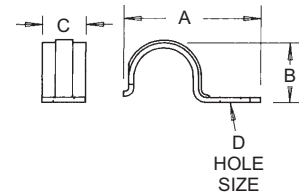

1-Hole Rigid Straps

Snap-on type. Plated steel.

CATALOG NUMBER	UPC/DCI/NAED MFG #018997	TRADE SIZE	UNIT PKG	STD PKG	DIM A	DIM B	DIM C	DIM D
340	00340	1/2	50	500	1.915	.875	.625	.250
341	00341	3/4	50	500	2.230	1.050	.750	.250
342	00342	1	25	250	2.615	1.295	.875	.312
343	00343	1-1/4	25	100	2.975	1.630	.875	.375
344	00344	1-1/2	25	100	3.660	1.860	1.000	.437
345	00345	2	25	100	4.150	2.240	1.125	.562
346	00346	2-1/2	25	25	4.927	2.958	1.245	.550
347	00347	3	25	25	5.560	3.441	1.250	.550
348	00348	3-1/2	10	10	6.337	3.951	1.250	.575
349	00349	4	10	10	6.811	4.441	1.240	.575

2-Hole Rigid Straps

Snap-on type. Plated steel.

CATALOG NUMBER	UPC/DCI/NAED MFG #018997	TRADE SIZE	UNIT PKG	STD PKG	DIM A	DIM B	DIM C	DIM D
350	00350	1/2	50	500	2.440	.900	.620	.200
351	00351	3/4	50	500	2.810	1.060	.690	.200
352	00352	1	25	250	3.350	1.365	.750	.275
353	00353	1-1/4	25	100	4.110	1.700	.865	.275
354	00354	1-1/2	25	100	4.450	1.960	.940	.275
355	00355	2	25	150	5.350	2.240	.995	.325
356	00356	2-1/2	25	25	6.025	2.855	.985	.345
357	00357	3	25	25	6.460	3.425	.995	.345
358	00358	3-1/2	10	10	7.300	3.925	.990	.345
359	00359	4	10	10	7.895	4.435	.995	.345