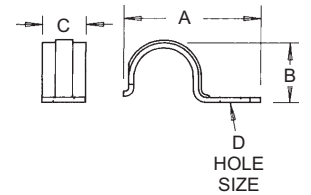

1-Hole Rigid Straps

Snap-on type. Plated steel.

CATALOG NUMBER	UPC/DCI/NAED MFG #018997	TRADE SIZE	UNIT PKG	STD PKG	DIM A	DIM B	DIM C	DIM D
340	00340	1/2	50	500	1.915	.875	.625	.250
341	00341	3/4	50	500	2.230	1.050	.750	.250
342	00342	1	25	250	2.615	1.295	.875	.312
343	00343	1-1/4	25	100	2.975	1.630	.875	.375
344	00344	1-1/2	25	100	3.660	1.860	1.000	.437
345	00345	2	25	100	4.150	2.240	1.125	.562
346	00346	2-1/2	25	25	4.927	2.958	1.245	.550
347	00347	3	25	25	5.560	3.441	1.250	.550
348	00348	3-1/2	10	10	6.337	3.951	1.250	.575
349	00349	4	10	10	6.811	4.441	1.240	.575

2-Hole Rigid Straps

Snap-on type. Plated steel.

CATALOG NUMBER	UPC/DCI/NAED MFG #018997	TRADE SIZE	UNIT PKG	STD PKG	DIM A	DIM B	DIM C	DIM D
350	00350	1/2	50	500	2.440	.900	.620	.200
351	00351	3/4	50	500	2.810	1.060	.690	.200
352	00352	1	25	250	3.350	1.365	.750	.275
353	00353	1-1/4	25	100	4.110	1.700	.865	.275
354	00354	1-1/2	25	100	4.450	1.960	.940	.275
355	00355	2	25	150	5.350	2.240	.995	.325
356	00356	2-1/2	25	25	6.025	2.855	.985	.345
357	00357	3	25	25	6.460	3.425	.995	.345
358	00358	3-1/2	10	10	7.300	3.925	.990	.345
359	00359	4	10	10	7.895	4.435	.995	.345