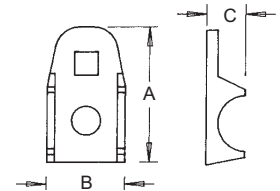

1-Hole Straps

For rigid conduit. Malleable.

CATALOG NUMBER	UPC/DCI/NAED MFG #018997	TRADE SIZE	UNIT PKG	STD PKG	DIM A	DIM B	DIM C
3100	03100	1/2	50	500	1.437	.625	.312
3101	03101	3/4	50	500	1.750	.750	.312
3102	03102	1	25	500	2.125	.937	.312
3103	03103	1-1/4	25	250	2.375	1.062	.437
3104	03104	1-1/2	25	250	2.750	1.062	.500
3105	03105	2	25	150	3.937	1.250	.562
3106	03106	2-1/2	25	25	3.937	1.250	.562
3107	03107	3	25	25	5.187	1.750	.562
3108	03108	3-1/2	10	10	5.562	2.125	.750
3109	03109	4	10	10	6.500	2.250	.750

Clamp Back Spacer

Malleable.

CATALOG NUMBER	UPC/DCI/NAED MFG #018997	TRADE SIZE	UNIT PKG	STD PKG	DIM A	DIM B	DIM C
CB1	30100	1/2	50	500	2.062	1.000	.500
CB2	30105	3/4	50	500	2.375	1.062	.500
CB3	30110	1	25	500	3.000	1.250	.562
CB4	30115	1-1/4	25	250	3.500	1.500	.653
CB5	30120	1-1/2	25	250	4.000	1.600	.812
CB6	30125	2	25	150	4.750	2.000	.986
CB7	30130	2-1/2	25	25	5.800	2.437	.812
CB8	30135	3	25	25	6.687	2.625	.875
CB9	30140	3-1/2	10	10	7.125	2.875	1.062
CB10	30145	4	10	10	8.875	3.062	1.062