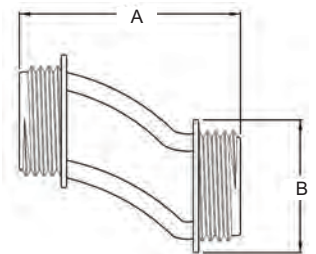

3-Piece Coupling Rigid • IMC

Zinc die-cast.

CATALOG NUMBER	UPC/DCI/NAED MFG #018997	TRADE SIZE	STD PKG	DIM A	DIM B	DIM C
200	00200	1/2	50	1.430	1.310	1.250
201	00201	3/4	50	1.520	1.610	1.560
202	00202	1	25	1.700	2.125	2.100
203	00203	1-1/4	25	2.125	2.400	2.415
204	00204	1-1/2	25	2.125	2.890	2.940
205	00205	2	20	2.360	3.400	3.500
206	00206	2-1/2	10	2.520	4.030	4.390
207	00207	3	5	2.580	4.620	4.930
208	00208	3-1/2	5	2.645	5.350	5.425
209	00209	4	2	3.420	5.870	5.780
210†	00210	5	1	4.375	7.000	7.000
211†	00211	6	1	4.375	8.250	8.250

† Malleable.

3/4" Offset Nipples

Zinc die-cast.

CATALOG NUMBER	UPC/DCI/NAED MFG #018997	TRADE SIZE	KO SIZE	UNIT PKG	STD PKG	DIM A	DIM B
6A2	61200	1/2	1/2	20	200	2.460	1.000
6A3	61300	3/4	3/4	10	100	2.560	1.220
6A4	61400	1	1	10	100	2.535	1.525
6A5	61500	1-1/4	1-1/4	10	40	2.937	1.910
6A6	61600	1-1/2	1-1/2	10	40	3.080	2.125
6A7	61700	2	2	10	10	3.145	2.665
6A8†	61800	2-1/2	2-1/2	2	2	3.970	3.280
6A9†	61900	3	3	1	1	4.420	3.795
6A10†	64000	3-1/2	3-1/2	1	1	5.000	4.477
6A11†	64002	4	4	1	1	5.000	4.960

† Malleable.

Rigid • IMC Fittings