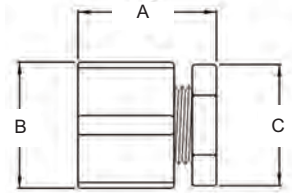

3-Piece Coupling Rigid • IMC

Zinc die-cast.

CATALOG NUMBER	UPC/DCI/NAED MFG #018997	TRADE SIZE	STD PKG	DIM A	DIM B	DIM C
200	00200	1/2	50	1.430	1.310	1.250
201	00201	3/4	50	1.520	1.610	1.560
202	00202	1	25	1.700	2.125	2.100
203	00203	1-1/4	25	2.125	2.400	2.415
204	00204	1-1/2	25	2.125	2.890	2.940
205	00205	2	20	2.360	3.400	3.500
206	00206	2-1/2	10	2.520	4.030	4.390
207	00207	3	5	2.580	4.620	4.930
208	00208	3-1/2	5	2.645	5.350	5.425
209	00209	4	2	3.420	5.870	5.780
210†	00210	5	1	4.375	7.000	7.000
211†	00211	6	1	4.375	8.250	8.250

† Malleable.

3/4" Offset Nipples

Zinc die-cast.

CATALOG NUMBER	UPC/DCI/NAED MFG #018997	TRADE SIZE	KO SIZE	UNIT PKG	STD PKG	DIM A	DIM B
6A2	61200	1/2	1/2	20	200	2.460	1.000
6A3	61300	3/4	3/4	10	100	2.560	1.220
6A4	61400	1	1	10	100	2.535	1.525
6A5	61500	1-1/4	1-1/4	10	40	2.937	1.910
6A6	61600	1-1/2	1-1/2	10	40	3.080	2.125
6A7	61700	2	2	10	10	3.145	2.665
6A8†	61800	2-1/2	2-1/2	2	2	3.970	3.280
6A9†	61900	3	3	1	1	4.420	3.795
6A10†	64000	3-1/2	3-1/2	1	1	5.000	4.477
6A11†	64002	4	4	1	1	5.000	4.960