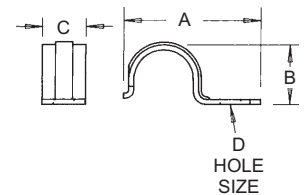

1-Hole Rigid Straps

Snap-on type. Plated steel.

CATALOG NUMBER	UPC/DCI/NAED MFG #018997	TRADE SIZE	UNIT PKG	STD PKG	DIM A	DIM B	DIM C	DIM D
340	00340	1/2	50	500	1.915	.875	.625	.250
341	00341	3/4	50	500	2.230	1.050	.750	.250
342	00342	1	25	250	2.615	1.295	.875	.312
343	00343	1-1/4	25	100	2.975	1.630	.875	.375
344	00344	1-1/2	25	100	3.660	1.860	1.000	.437
345	00345	2	25	100	4.150	2.240	1.125	.562
346	00346	2-1/2	25	25	4.927	2.958	1.245	.550
347	00347	3	25	25	5.560	3.441	1.250	.550
348	00348	3-1/2	10	10	6.337	3.951	1.250	.575
349	00349	4	10	10	6.811	4.441	1.240	.575

2-Hole Rigid Straps

Snap-on type. Plated steel.

CATALOG NUMBER	UPC/DCI/NAED MFG #018997	TRADE SIZE	UNIT PKG	STD PKG	DIM A	DIM B	DIM C	DIM D
350	00350	1/2	50	500	2.440	.900	.620	.200
351	00351	3/4	50	500	2.810	1.060	.690	.200
352	00352	1	25	250	3.350	1.365	.750	.275
353	00353	1-1/4	25	100	4.110	1.700	.865	.275
354	00354	1-1/2	25	100	4.450	1.960	.940	.275
355	00355	2	25	150	5.350	2.240	.995	.325
356	00356	2-1/2	25	25	6.025	2.855	.985	.345
357	00357	3	25	25	6.460	3.425	.995	.345
358	00358	3-1/2	10	10	7.300	3.925	.990	.345
359	00359	4	10	10	7.895	4.435	.995	.345