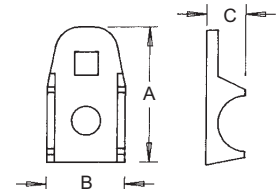

1-Hole Straps

For rigid conduit. Malleable.

CATALOG NUMBER	UPC/DCI/NAED MFG #018997	TRADE SIZE	UNIT PKG	STD PKG	DIM A	DIM B	DIM C
3100	03100	1/2	50	500	1.437	.625	.312
3101	03101	3/4	50	500	1.750	.750	.312
3102	03102	1	25	500	2.125	.937	.312
3103	03103	1-1/4	25	250	2.375	1.062	.437
3104	03104	1-1/2	25	250	2.750	1.062	.500
3105	03105	2	25	150	3.937	1.250	.562
3106	03106	2-1/2	25	25	3.937	1.250	.562
3107	03107	3	25	25	5.187	1.750	.562
3108	03108	3-1/2	10	10	5.562	2.125	.750
3109	03109	4	10	10	6.500	2.250	.750

Clamp Back Spacer

Malleable.

CATALOG NUMBER	UPC/DCI/NAED MFG #018997	TRADE SIZE	UNIT PKG	STD PKG	DIM A	DIM B	DIM C
CB1	30100	1/2	50	500	2.062	1.000	.500
CB2	30105	3/4	50	500	2.375	1.062	.500
CB3	30110	1	25	500	3.000	1.250	.562
CB4	30115	1-1/4	25	250	3.500	1.500	.653
CB5	30120	1-1/2	25	250	4.000	1.600	.812
CB6	30125	2	25	150	4.750	2.000	.986
CB7	30130	2-1/2	25	25	5.800	2.437	.812
CB8	30135	3	25	25	6.687	2.625	.875
CB9	30140	3-1/2	10	10	7.125	2.875	1.062
CB10	30145	4	10	10	8.875	3.062	1.062