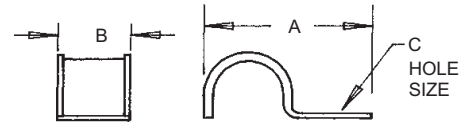

1-Hole Straps

For rigid conduit. Malleable.

CATALOG NUMBER	UPC/DCI/NAED MFG #018997	TRADE SIZE	UNIT PKG	STD PKG	DIM A	DIM B	DIM C
3100	03100	1/2	50	500	1.437	.625	.312
3101	03101	3/4	50	500	1.750	.750	.312
3102	03102	1	25	500	2.125	.937	.312
3103	03103	1-1/4	25	250	2.375	1.062	.437
3104	03104	1-1/2	25	250	2.750	1.062	.500
3105	03105	2	25	150	3.937	1.250	.562
3106	03106	2-1/2	25	25	3.937	1.250	.562
3107	03107	3	25	25	5.187	1.750	.562
3108	03108	3-1/2	10	10	5.562	2.125	.750
3109	03109	4	10	10	6.500	2.250	.750

Clamp Back Spacer

Malleable.

CATALOG NUMBER	UPC/DCI/NAED MFG #018997	TRADE SIZE	UNIT PKG	STD PKG	DIM A	DIM B	DIM C
CB1	30100	1/2	50	500	2.062	1.000	.500
CB2	30105	3/4	50	500	2.375	1.062	.500
CB3	30110	1	25	500	3.000	1.250	.562
CB4	30115	1-1/4	25	250	3.500	1.500	.653
CB5	30120	1-1/2	25	250	4.000	1.600	.812
CB6	30125	2	25	150	4.750	2.000	.986
CB7	30130	2-1/2	25	25	5.800	2.437	.812
CB8	30135	3	25	25	6.687	2.625	.875
CB9	30140	3-1/2	10	10	7.125	2.875	1.062
CB10	30145	4	10	10	8.875	3.062	1.062