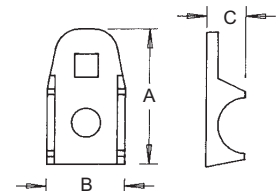

1-Hole Straps

For rigid conduit. Malleable.

CATALOG NUMBER	UPC/DCI/NAED MFG #018997	TRADE SIZE	UNIT PKG	STD PKG	DIM A	DIM B	DIM C
3100	03100	1/2	50	500	1.437	.625	.312
3101	03101	3/4	50	500	1.750	.750	.312
3102	03102	1	25	500	2.125	.937	.312
3103	03103	1-1/4	25	250	2.375	1.062	.437
3104	03104	1-1/2	25	250	2.750	1.062	.500
3105	03105	2	25	150	3.937	1.250	.562
3106	03106	2-1/2	25	25	3.937	1.250	.562
3107	03107	3	25	25	5.187	1.750	.562
3108	03108	3-1/2	10	10	5.562	2.125	.750
3109	03109	4	10	10	6.500	2.250	.750

Clamp Back Spacer

Malleable.

CATALOG NUMBER	UPC/DCI/NAED MFG #018997	TRADE SIZE	UNIT PKG	STD PKG	DIM A	DIM B	DIM C
CB1	30100	1/2	50	500	2.062	1.000	.500
CB2	30105	3/4	50	500	2.375	1.062	.500
CB3	30110	1	25	500	3.000	1.250	.562
CB4	30115	1-1/4	25	250	3.500	1.500	.653
CB5	30120	1-1/2	25	250	4.000	1.600	.812
CB6	30125	2	25	150	4.750	2.000	.986
CB7	30130	2-1/2	25	25	5.800	2.437	.812
CB8	30135	3	25	25	6.687	2.625	.875
CB9	30140	3-1/2	10	10	7.125	2.875	1.062
CB10	30145	4	10	10	8.875	3.062	1.062