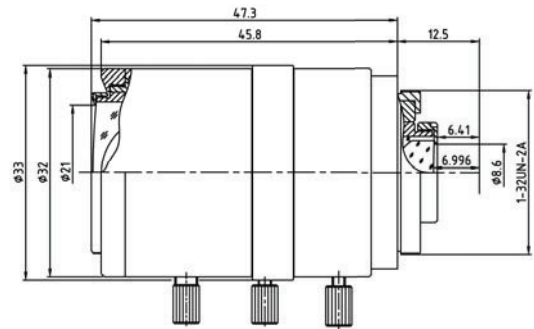

	Image Format	Focal Length	Aperture	Mount	Dimension	M.O.D	Iris	Back focal length	IR corrected
MPL4-10	1/2"	4.5-10mm	1.6	CS	φ33x39.7mm	0.1m	Manual	6.79~11.8mm	Yes
MPL8-16	1/2"	8-16mm	1.6	CS	φ33x47.2mm	0.1m	Manual	7.81~12.1mm	Yes
MPL4-12	1/2"	4-12mm	1.4	CS	φ33x45.8mm	0.1m	Manual	6.97~12.7mm	Yes
MPL33-12	1/2.5"	3.3-12mm	1.4	CS	φ30x33.4mm	0.1m	Manual	6.49~13.94mm	Yes
MPL12-40	1/2"	12-40mm	1.8	CS	φ33x51.5mm	0.5m	Manual	6.64~59.4mm	Yes

Horizontal FOV		AV1300M AV1310 AV1305 AV1355	AV1315 AV1115	AV2100M AV2110 AV2105 AV2155	AV2805 AV2815 AV2115	AV3100M AV3110 AV3105 AV3155	AV3115	AV5100M AV5110 AV5105 AV5155 AV5115	*AV10005 *AV10115
MPL4-10	Wide @ 4.5mm	68	48	85	73	83	56	71	81
	Tele @ 10mm	31	22	39	34	38	26	33	37
MPL8-16	Wide @ 8mm	37	27	47	41	45	32	40	45
	Tele @ 16mm	19	14	24	21	23	16	21	23
MPL4-12	Wide @ 4mm	72	52	90	78	88	59	75	86
	Tele @ 12mm	28	21	36	32	36	24	31	35
MPL33-12	Wide @ 3.3mm	**	61	**	92	**	75	95	**
	Tele @ 12mm	**	21	**	31	**	25	32	**
MPL12-40	Wide @ 12mm	25	18	31	27	30	20	26	28
	Tele @ 40mm	8	7	10	9	10	7	9	10

*Note: Please use Ultra HD lenses for AV10005/AV10115 to get best image quality and resolution

**Note: Vignette

MPL4-10

MPL8-16

MPL4-12

MPL33-12

MPL12-40