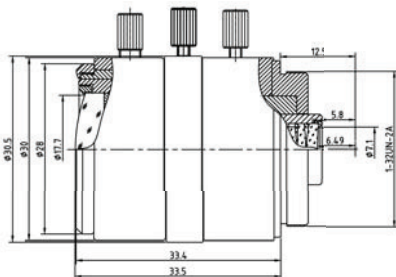

	Image Format	Focal Length	Aperture	Mount	Dimension	M.O.D	Iris	Back focal length	IR corrected
MPL4-10	1/2"	4.5-10mm	1.6	CS	φ33x39.7mm	0.1m	Manual	6.79~11.8mm	Yes
MPL8-16	1/2"	8-16mm	1.6	CS	φ33x47.2mm	0.1m	Manual	7.81~12.1mm	Yes
MPL4-12	1/2"	4-12mm	1.4	CS	φ33x45.8mm	0.1m	Manual	6.97~12.7mm	Yes
MPL33-12	1/2.5"	3.3-12mm	1.4	CS	φ30x33.4mm	0.1m	Manual	6.49~13.94mm	Yes
MPL12-40	1/2"	12-40mm	1.8	CS	φ33x51.5mm	0.5m	Manual	6.64~59.4mm	Yes

Horizontal FOV		AV1300M AV1310 AV1305 AV1355	AV1315 AV1115	AV2100M AV2110 AV2105 AV2155	AV2805 AV2815 AV2115	AV3100M AV3110 AV3105 AV3155	AV3115	AV5100M AV5110 AV5105 AV5155 AV5115	*AV10005 *AV10115
MPL4-10	Wide @ 4.5mm	68	48	85	73	83	56	71	81
	Tele @ 10mm	31	22	39	34	38	26	33	37
MPL8-16	Wide @ 8mm	37	27	47	41	45	32	40	45
	Tele @ 16mm	19	14	24	21	23	16	21	23
MPL4-12	Wide @ 4mm	72	52	90	78	88	59	75	86
	Tele @ 12mm	28	21	36	32	36	24	31	35
MPL33-12	Wide @ 3.3mm	**	61	**	92	**	75	95	**
	Tele @ 12mm	**	21	**	31	**	25	32	**
MPL12-40	Wide @ 12mm	25	18	31	27	30	20	26	28
	Tele @ 40mm	8	7	10	9	10	7	9	10

*Note: Please use Ultra HD lenses for AV10005/AV10115 to get best image quality and resolution

**Note: Vignette

MPL4-10

MPL8-16

MPL4-12

MPL33-12

MPL12-40