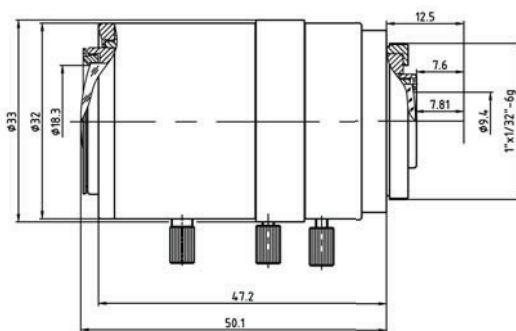

Model Numbers:

- **MPL4-10** 4.5-10mm Vari-Focal Lens
- **MPL8-16** 8-16mm Vari-Focal Lens
- **MPL4-12** 4-12mm Vari-Focal Lens
- **MPL33-12** 3.3-12mm Vari-Focal Lens
- **MPL12-40** 12-40mm Vari-Focal Lens

Specification:

	Image Format	Focal Length	Aperture	Mount	Dimension	M.O.D	Iris	Back focal length	IR corrected
MPL4-10	1/2"	4.5-10mm	1.6	CS	φ33x39.7mm	0.1m	Manual	6.79~11.8mm	Yes
MPL8-16	1/2"	8-16mm	1.6	CS	φ33x47.2mm	0.1m	Manual	7.81~12.1mm	Yes
MPL4-12	1/2"	4-12mm	1.4	CS	φ33x45.8mm	0.1m	Manual	6.97~12.7mm	Yes
MPL33-12	1/2.5"	3.3-12mm	1.4	CS	φ30x33.4mm	0.1m	Manual	6.49~13.94mm	Yes
MPL12-40	1/2"	12-40mm	1.8	CS	φ33x51.5mm	0.5m	Manual	6.64~59.4mm	Yes

Horizontal FOV		AV1300M AV1310 AV1305 AV1355	AV1315 AV1115	AV2100M AV2110 AV2105 AV2155	AV2805 AV2815 AV2115	AV3100M AV3110 AV3105 AV3155	AV3115	AV5100M AV5110 AV5105 AV5155 AV5115	*AV10005 *AV10115
MPL4-10	Wide @ 4.5mm	68	48	85	73	83	56	71	81
	Tele @ 10mm	31	22	39	34	38	26	33	37
MPL8-16	Wide @ 8mm	37	27	47	41	45	32	40	45
	Tele @ 16mm	19	14	24	21	23	16	21	23
MPL4-12	Wide @ 4mm	72	52	90	78	88	59	75	86
	Tele @ 12mm	28	21	36	32	36	24	31	35
MPL33-12	Wide @ 3.3mm	**	61	**	92	**	75	95	**
	Tele @ 12mm	**	21	**	31	**	25	32	**
MPL12-40	Wide @ 12mm	25	18	31	27	30	20	26	28
	Tele @ 40mm	8	7	10	9	10	7	9	10

*Note: Please use Ultra HD lenses for AV10005/AV10115 to get best image quality and resolution

**Note: Vignette

MPL8-16